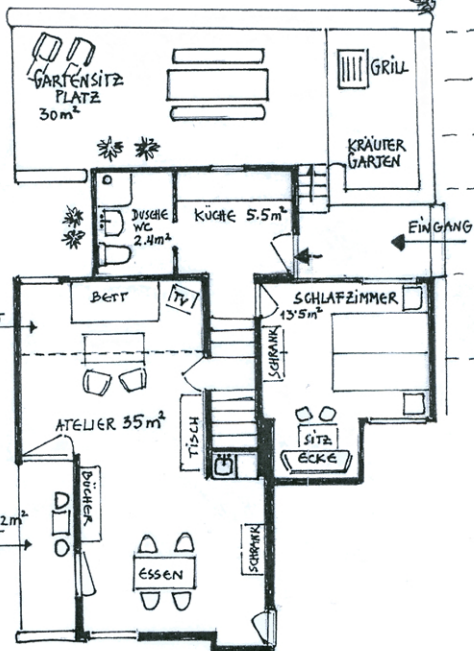

WEINBERG

GRUNDRISS CASA DELL'ARTISTA WEINBERGSEITE
TOTAL CA. 65 m² + GARTEN CA 30 m²